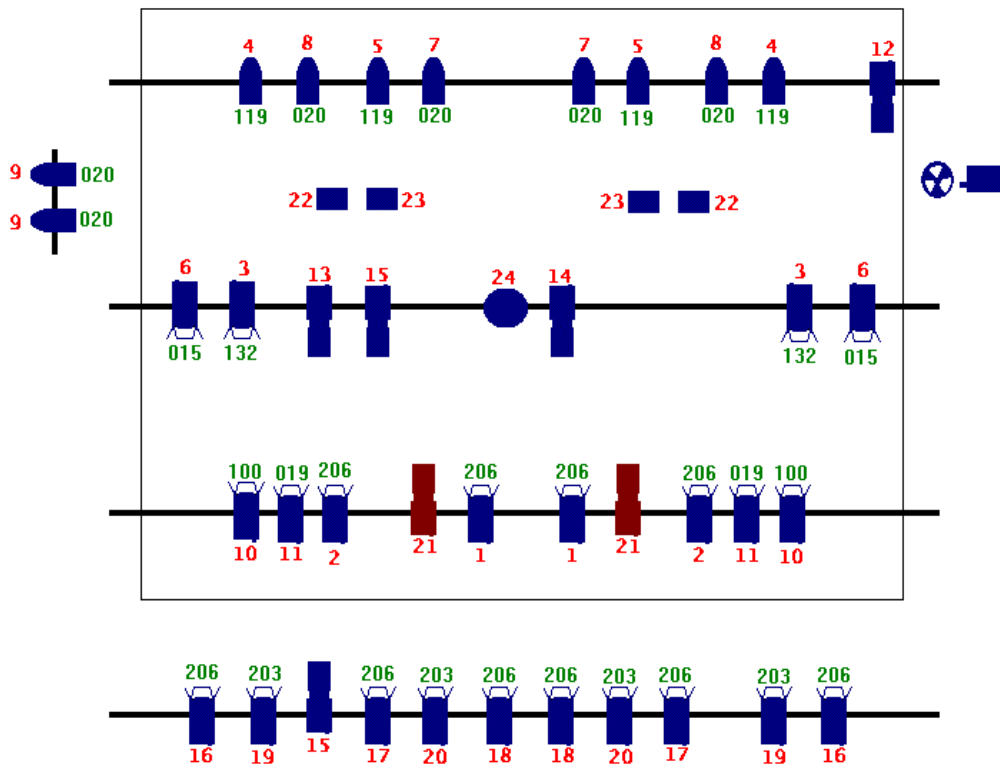

a tempo!

Nº FILTRO (Lee)  Nº CANAL	MATERIAL TEATRO	MATERIAL COMPAÑIA
		23  PC 1000W CON VISERAS 8  PAR 64 1000W Nº 5 5  RECORTE

Xirriquiteulateatre

Apt. Correus 44 · 08911 Badalona (Barcelona)
 Tel. / Fax (0034) 93 389 43 87 · www.xirriquiteula.com · info@xirriquiteula.com